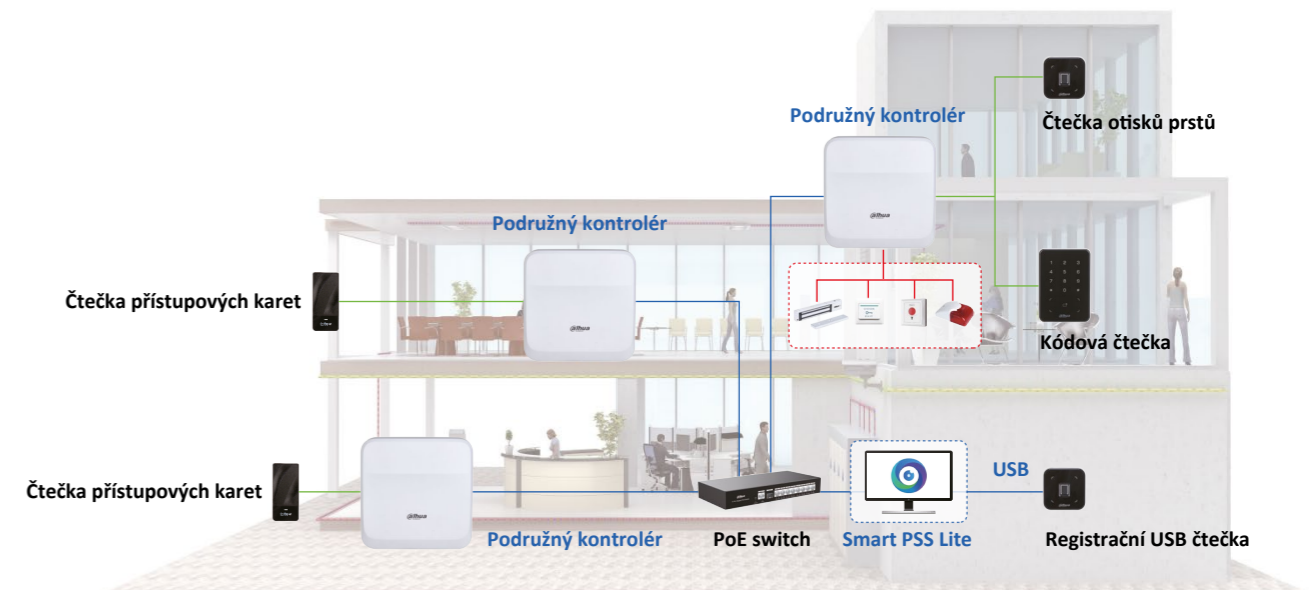

Připojení přístupového systému přes bezplatnou aplikaci SmartPSS Lite (až 64 dveří)