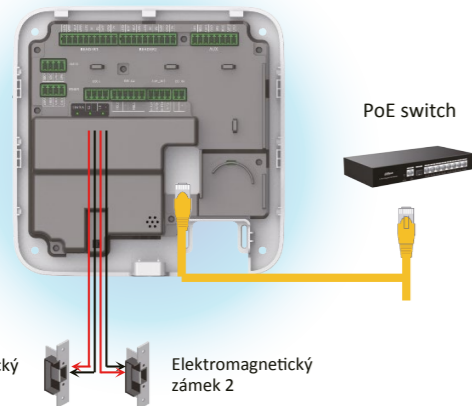

### Jednoduchá instalace

- Webový kontrolér je napájen pomocí PoE a napájí zámků i čtečky, což výrazně snižuje náklady na kabeláž.
- SI může použít Smart PSS Lite pro vzdálenou konfiguraci přístupového systému.
- Intuitivní grafické rozhraní vás provede celou instalací a na konci zobrazí hardwarové schéma zapojení pro usnadnění práce montážního technika.