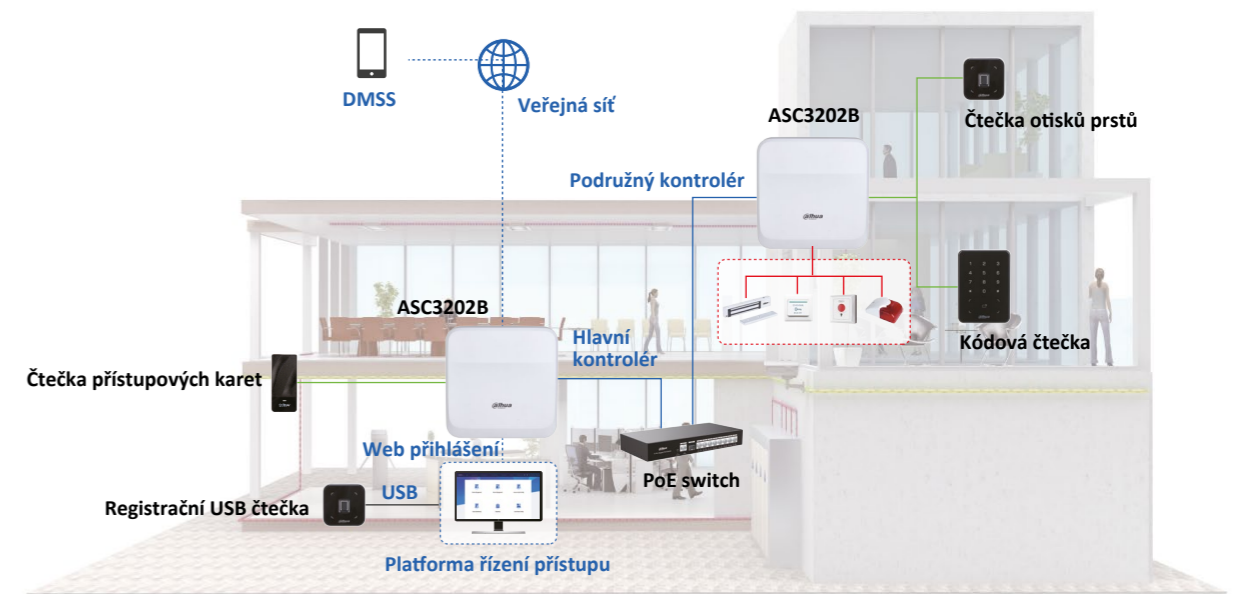

## Insider série

Jednoduchý přístupový systém Dahua Insider Series nabízí správu přes webové rozhraní bez jakékoli další platformy. Systém je vhodný pro malé a střední řešení s maximální konfigurací 40-ti dveří.

Lehká konstrukce

Jednoduchá instalace

Mobilní aplikace

Moderní design

Český a slovenský jazyk

Bezplatná mobilní aplikace

Napájení zámků přes PoE

### Snadná konfigurace

- Snadná správa přes webové rozhraní, která eliminuje nutnost konfigurace další platformy.
- Nabízí správu uživatelů, správu zařízení pro řízení přístupu a propojení alarmů.
- Monitorování stavu řízení přístupu v reálném čase, zasílání notifikací o událostech a dálkové ovládání dveří.

### Jednoduchá instalace

- Webový kontrolér je napájen pomocí PoE a napájí zámků i čtečky, což výrazně snižuje náklady na kabeláž.
- SI může použít Smart PSS Lite pro vzdálenou konfiguraci přístupového systému.
- Intuitivní grafické rozhraní vás provede celou instalací a na konci zobrazí hardwarové schéma zapojení pro usnadnění práce montážního technika.